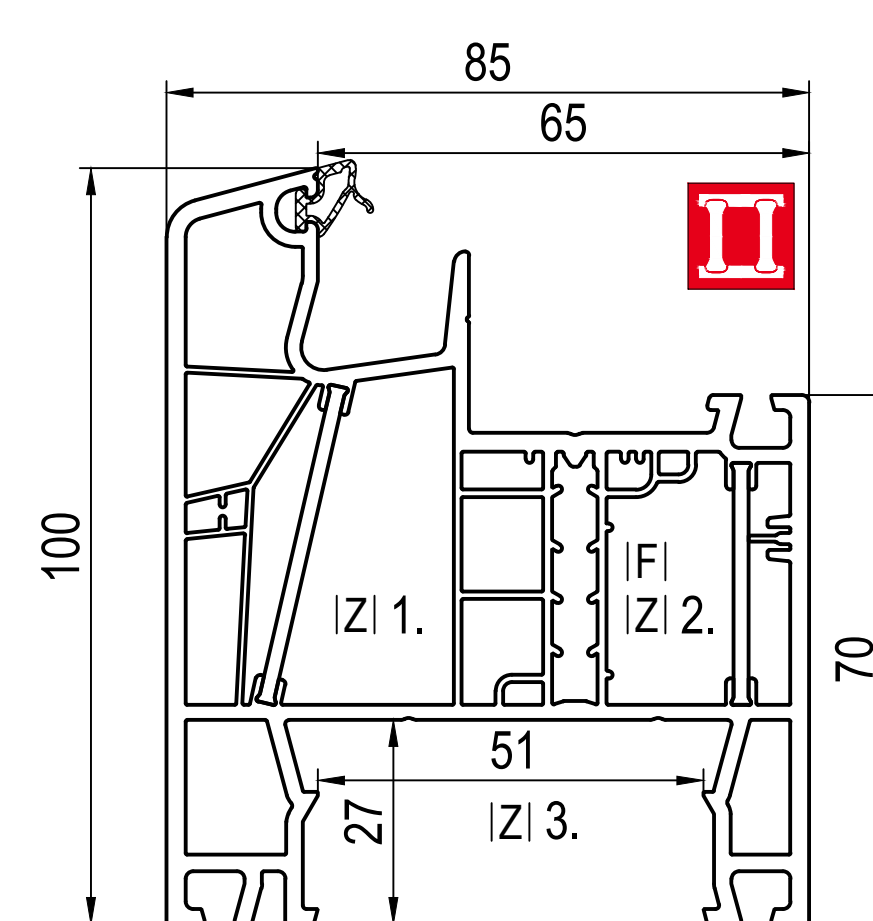

■ 080x040000095 (CL)

AI 680016, 680321
FI 289019
II 640441
PI 289304, 289314
PI 289504, 289514 (QL)
QI 287301, 287303
UI 277070, 287070
OI 680970 IXI 476070
ZI 1. 680286, 2. 680285, 3. 680289